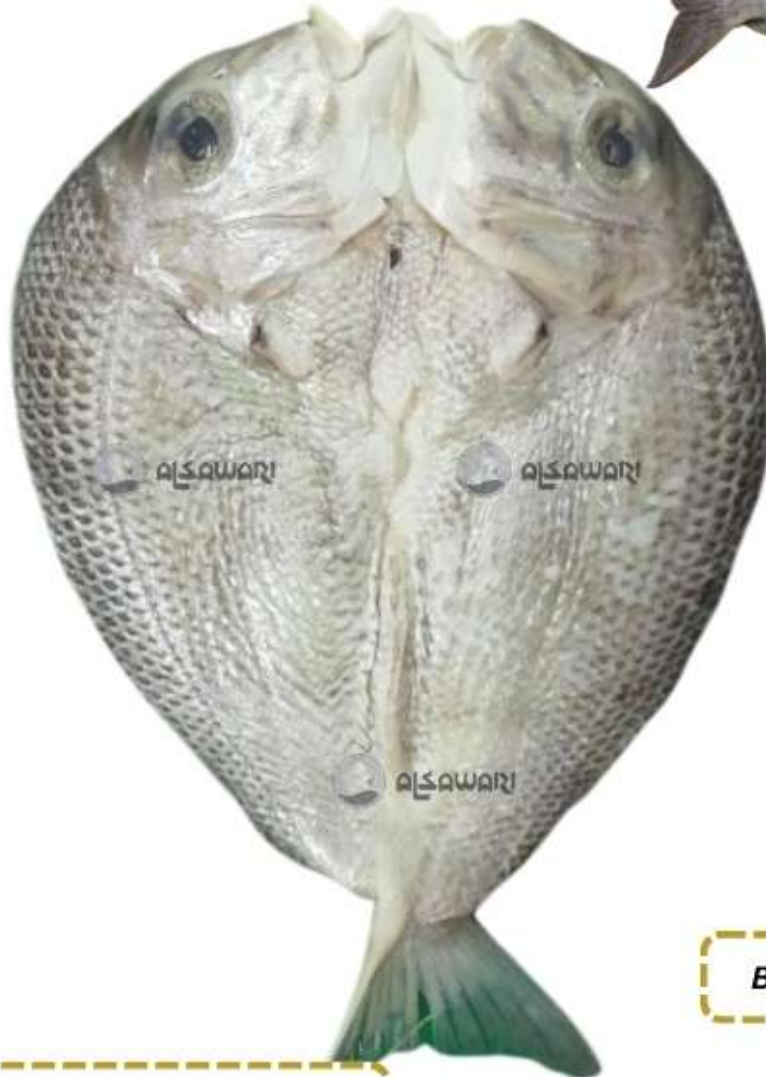

**ROBINSON SEA BREAM / WHITE SNAPPER**  
(*GYMNOCRANIUS GRANDOCULIS*)

[www.AlsawariTrading.com](http://www.AlsawariTrading.com)

**Sizing White Snapper Fillet Skin on:**

**100/200 gr per pcs**  
**200/300 gr per pcs**

PRINCIPALS

[www.AlsawariTrading.com](http://www.AlsawariTrading.com)

**BUTTERFLY - HEAD ON**

# ROBINSON SEA BREAM / WHITE SNAPPER (GYMNOCRANIUS GRANDOCULIS)

[www.AlsawariTrading.com](http://www.AlsawariTrading.com)

BUTTERFLY - HEAD ON

# ROBINSON SEA BREAM / WHITE SNAPPER (GYMNOCRANIUS GRANDOCULIS)

BUTTERFLY - HEAD ON

[www.AlsawariTrading.com](http://www.AlsawariTrading.com)