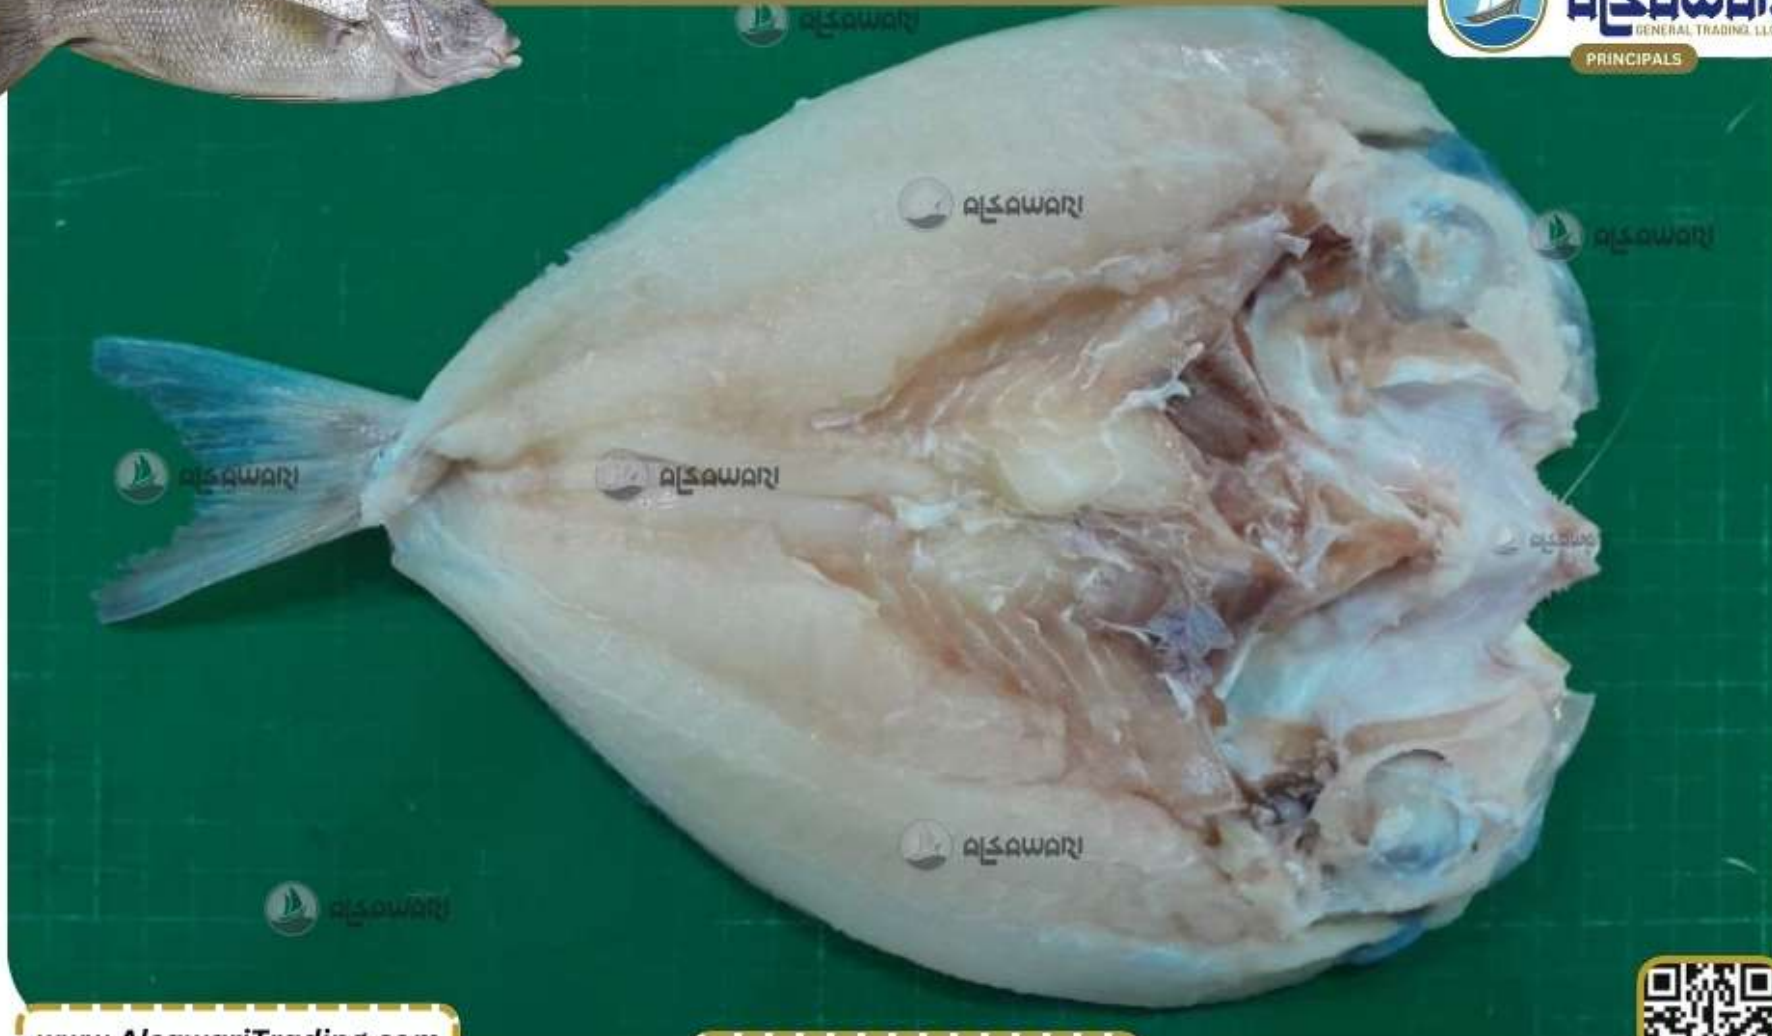

**ROBINSON SEA BREAM / WHITE SNAPPER**  
(*GYMNOCRANIUS GRANDOCULIS*)

[www.AlsawariTrading.com](http://www.AlsawariTrading.com)

**Sizing White Snapper Fillet Skin on:**

**100/200 gr per pcs**  
**200/300 gr per pcs**

PRINCIPALS

[www.AlsawariTrading.com](http://www.AlsawariTrading.com)

**BUTTERFLY - HEAD ON**

# ROBINSON SEA BREAM / WHITE SNAPPER (GYMNOCRANIUS GRANDOCULIS)

[www.AlsawariTrading.com](http://www.AlsawariTrading.com)

BUTTERFLY - HEAD ON

# ROBINSON SEA BREAM / WHITE SNAPPER (GYMNOCRANIUS GRANDOCULIS)

BUTTERFLY - HEAD ON

[www.AlsawariTrading.com](http://www.AlsawariTrading.com)